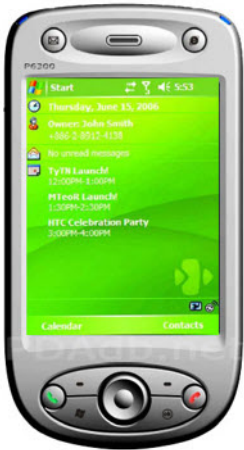

Serieller
Belegdrucker &
Kreditkarten
Lesegerät

HTC P6300
3.5 Zoll

HTC P6500
3.5 Zoll

Cordic cPAQ ComBox

Das Cordic cPAQ ComBox Gerät ermöglicht den Anschluss von externen Hardware Peripherie zur cPAQ Taxisoftware. Durch eine Mobile Installation und Kommunikation mittels Bluetooth entstehen praktisch keine Installationskosten

Die ComBox wird benötigt wenn Sie:

- Automatischer Statuswechsel für Einsteigeraufträge erfassen möchten
- Zusätzliche Hardware Peripherie an das cPAQ System anschliessen möchten wie z.B. Serieller Belegdrucker & Kreditkarten Lesegerät
- Wen Sie den Tarif vom Taximeter übernehmen möchten.
Zurzeit unterstützen wir die Taximeter von Hale und Kienzle
- Eine zusätzliche GPS Antenne verwenden möchten.
- Die Taxigeräte HTC P6500 oder HTC P6300 mit grossen Monitor einsetzen möchten
- Durch Taxilicht oder Sitzsensor den Status wechseln möchten
- Einen Notfallschalter im Fahrzeug integrieren möchten